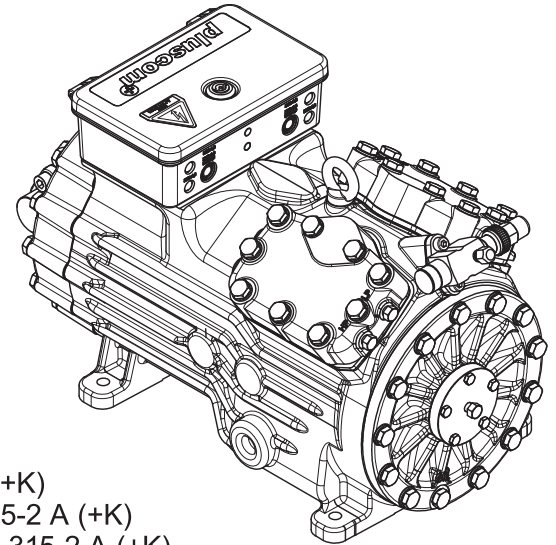

*K Ausführung
 *K version
 *Version K

 Massenschwerpunkt
 Centre of gravity
 Centre de gravité

Maße in () nur für HGX34P/255-2 A + 315-2 A (+K)
 Dimensions in () only for HGX34P/255-2 A + 315-2 A (+K)
 Cotes en () seulement pour HGX34P/255-2 A + 315-2 A (+K)

Maße Zubehör / Dimensions Accessories / Dimension Accessoires