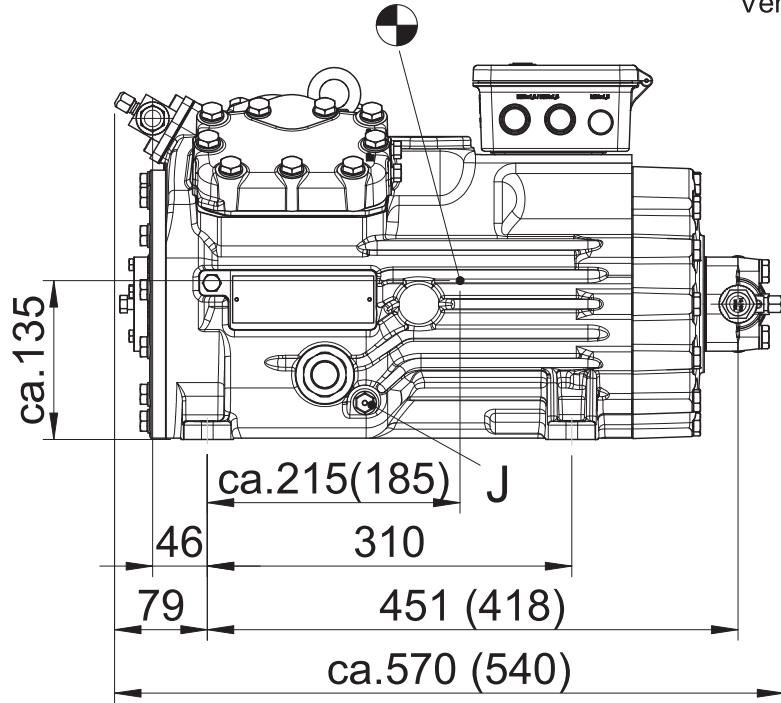

*K Ausführung
 *K version
 *Version K

 Massenschwerpunkt
 Centre of gravity
 Centre de gravité

Maße in () nur für HGX34P/255-2 A + 315-2 A (+K)
 Dimensions in () only for HGX34P/255-2 A + 315-2 A (+K)
 Cotes en () seulement pour HGX34P/255-2 A + 315-2 A (+K)

Maße Zubehör / Dimensions Accessories / Dimension Accessoires