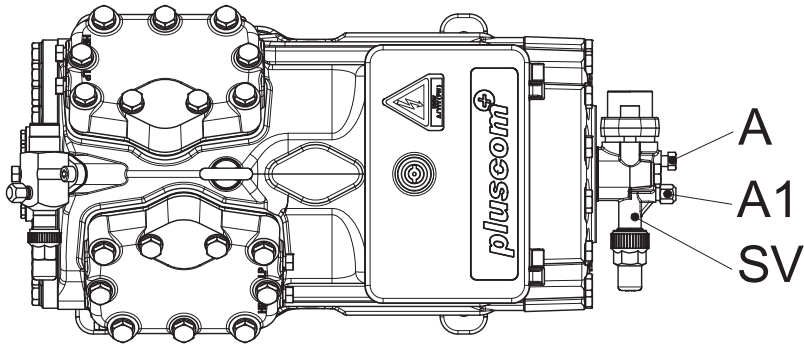

*K Ausführung
 *K version
 *Version K

 Massenschwerpunkt
 Centre of gravity
 Centre de gravité

Maße in () nur für HGX34P/255-2 A + 315-2 A (+K)
 Dimensions in () only for HGX34P/255-2 A + 315-2 A (+K)
 Cotes en () seulement pour HGX34P/255-2 A + 315-2 A (+K)

Maße Zubehör / Dimensions Accessories / Dimension Accessoires