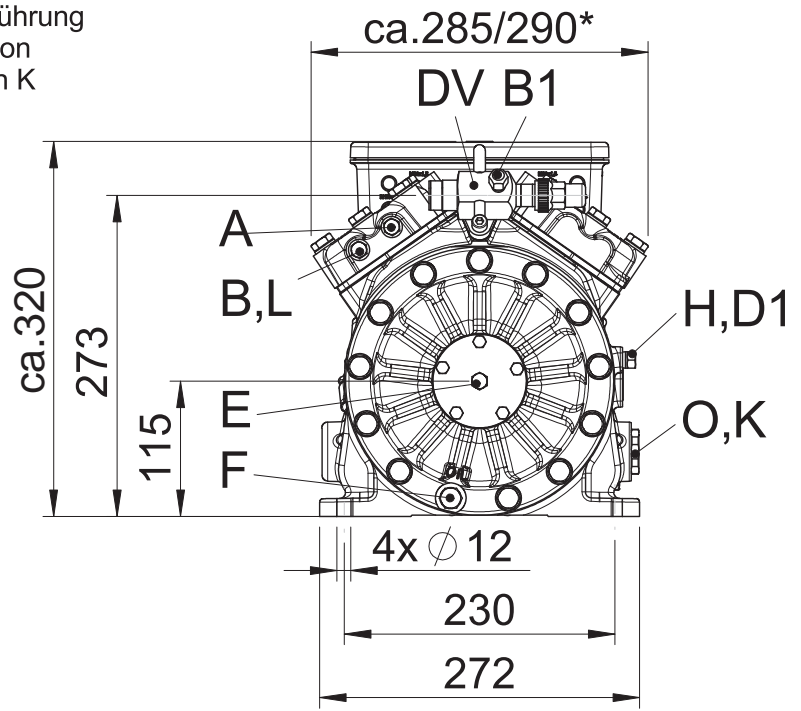

*K Ausführung
 *K version
 *Version K

 Massenschwerpunkt
 Centre of gravity
 Centre de gravité

Maße in () nur für HGX34P/255-2 A + 315-2 A (+K)
 Dimensions in () only for HGX34P/255-2 A + 315-2 A (+K)
 Cotes en () seulement pour HGX34P/255-2 A + 315-2 A (+K)

Maße Zubehör / Dimensions Accessories / Dimension Accessoires